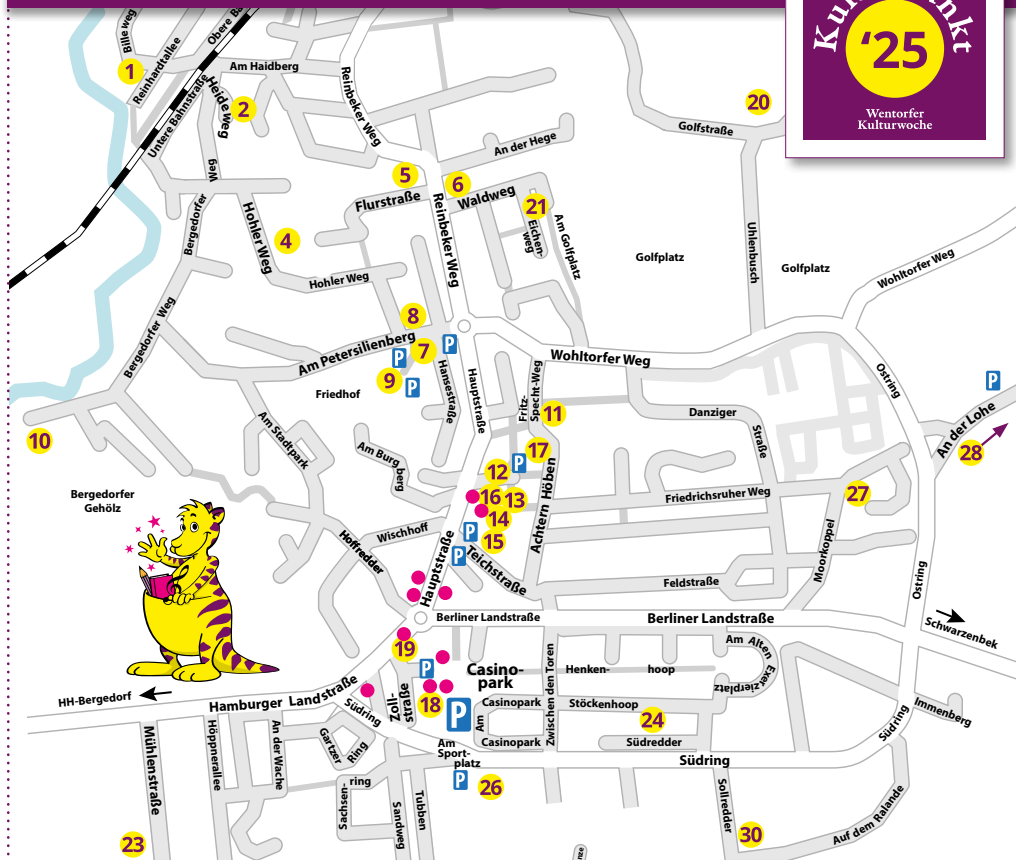

# Unsere KulturPunkte 2025

- |  |   |
|--|---|
| <b>1</b> Galerie Bille – Reinhardtallee 32   | <b>15</b> Alte Schule und Heimatmuseum i. d. Alten Schule – Teichstraße 1     |
| <b>2</b> Atelier Irina Schwarz – Heideweg 3  | <b>16</b> KARSTENS IMMOBILIEN – Hauptstraße 18                                |
| <b>4</b> Gymnasium Wentorf – Hohler Weg 16   | <b>17</b> Garten Phoebe Philipp – Achtern Höben 4                             |
| <b>5</b> Alte Tischlerei – Reinbeker Weg 44, Eingang Flurstraße                          | <b>18</b> Casinopark – Grünanlage   |
| <b>6</b> Martin-Luther-Kirche – Reinbeker Weg 27<br>Gemeindsaal der Kirche – Waldweg 1   | <b>19</b> Hamburger Sparkasse (Haspa) – Hamburger Landstraße 36               |
| <b>7</b> Oels'scher Garten – Am Petersilienberg 11                                       | <b>20</b> Gärtnerhaus im WAI – Golfstraße 5                                   |
| <b>8</b> Das Atelier – Am Petersilienberg 8  | <b>21</b> Garten Julika Schäfer – Am Golfplatz 2, Garteneingang vom Eichenweg |
| <b>9</b> Kapelle – Am Petersilienberg 11 a   | <b>23</b> Atelier Cornelia Michel – Mühlenstraße 32                           |
| <b>10</b> Waldkehre – Bergedorfer Weg  | <b>24</b> Atelier Witt – Stöckenhoop 16                                       |
| <b>11</b> Gemeinschaftsschule – Achtern Höben 3  | <b>26</b> Restaurant „Sports“ – Am Sportplatz 10                              |
| <b>12</b> Mini-Lernkreis – Hauptstraße 18 d  | <b>27</b> ag-Galerie – Friedrichsruher Weg 68                                 |
| <b>13</b> „Kleiner Park am Rathaus“   „Kunstwand“   Jugendtreff Prisma – Hauptstraße 14a | <b>28</b> Waldkindergarten – An der Lohe 6                                    |
| <b>14</b> Gemeindebücherei – Hauptstraße 14  | <b>30</b> Ollrogge-Kleinert – Sollredder 7                                    |